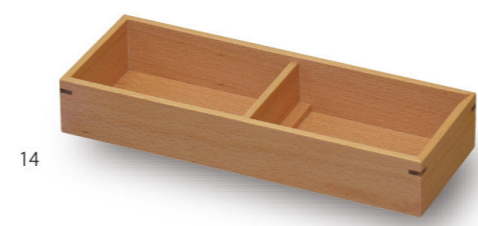

**WM** アメニティボックス (スタッキング)  
**13** (50293) ブラウン **6,200** 円 (上代)  
約 25×9×H4.2cm  
※可動仕切り板 1 枚付

スタッキングイメージ / アメニティボックス 2 段

スタッキングイメージ / アメニティボックス 1 段

# 木 CHIC CH + PLUS item BEECH

**CH** アメニティボックス付ティッシュボックス  
**08** (50286) ビーチ **11,500** 円 (上代)  
ティッシュボックス / 約 25×12×H14cm  
アメニティボックス / 約 25×9×H4.2cm  
※アメニティボックスは可動仕切り板 1 枚付

**CH** ティッシュボックス (トップスライド式)  
**11** (50290) ビーチ **6,000** 円 (上代)  
約 25×13×H8cm