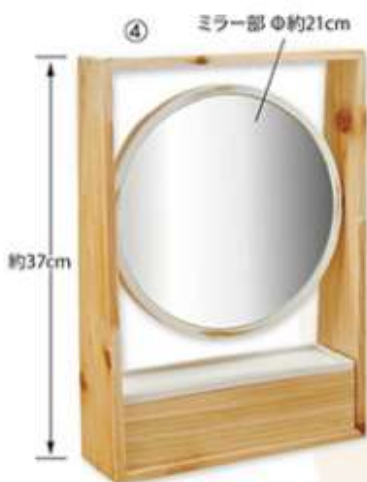

# 大人かわいいでほっこり

どこか懐かしいフォルムの小家具たちが、くらしをあたたく演出します。

天然素材で静電気が発生しにくい!!

PCやペット用品のお掃除にもおすすめです。

New

お掃除セット 980円(税別)

②858781 みどり ③858798 べんがら

(ほうき)約巾20×L28.5cm・(ちりとり)約26×28×12×H9cm

材質: (ほうき)い草・(ちりとり)ボール紙+粘り仕上/生産国: (ほうき)ベトナム・(ちりとり)日本/PP箱入  
※ちりとりは紙製のため、水ぬれにご注意ください。

New

793136

①Inishie パンバスケット 4,000円(税別)

約32.8×17.6×H12.2cm/重さ約200g/生産国:日本/材質:松材

塗装:ウレタン/ボール箱入

New

793112

④Inishie ミラースタンド 小箱付 11,800円(税別)

約W25.5×D8×H37cm/生産国:日本

材質:MDF、松材、ガラス/塗装:ウレタン/ボール箱入

小箱は取り外しできます。

New

793129

⑤Inishie こばこ 8,000円(税別)

約W11×奥行23×H22.8cm/生産国:日本

材質:MDF、松材/塗装:ウレタン/ボール箱入

New

792665 柄イメージ

New

792672 柄イメージ

【柄の大きさ】  
大きな柄で  
約φ6cm

新り脚部分イメージ

Inishie カフェテーブル