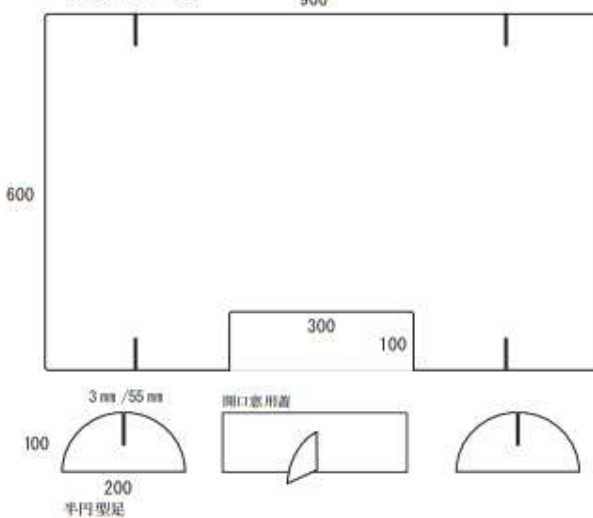

縦使用イメージ

横使用イメージ

イメージ画像

■透明板と半透明のマット板の2種類

参考上代	品番	規格	サイズ	出荷単位	JAN	販売単価	備考
10,000円	SPB-40	アクリル透明板 / 3mm	600 × 450 mm	1個	4546094157023		
9,000円	SPB-41	アクリル透明板 / 3mm	600 × 360 mm	1個	4546094157030		
6,500円	SPB-42	アクリル透明板 / 3mm	450 × 300 mm	1個	4546094157047		
11,000円	SPB-46	アクリル 両面マット板 / 3mm	600 × 450 mm	1個	4546094157054		
9,500円	SPB-47	アクリル 両面マット板 / 3mm	600 × 360 mm	1個	4546094157061		
7,500円	SPB-48	アクリル 両面マット板 / 3mm	450 × 300 mm	1個	4546094157078		

(消費税別)

※フライシャーを少しだけ守るためのマット板(半透明)です!

■窓付きパーティションボード / ZWay(蓋付き)

窓(開口部)が必要のない時は上下を逆にして使用が可能です。

また、品物などの出し入れが無い場合は安全の為、ふたが出来ます!

※SPB-30

横切 / 4ヶ所

アクリル3mm板 / クリア

受け渡し開口部

《逆向き仕様》

参考上代	品番	規格	サイズ	出荷単位	JAN	販売単価	備考
14,000円	SPB-30	アクリル透明板 / 3mm 開口部蓋付き	W900 × 600 mm	1個	4546094157009		
12,000円	SPB-31	アクリル透明板 / 3mm 開口部蓋付き	W600 × 600 mm	1個	4546094157016		

(消費税別)

フードビジネスの仕入れコンサルティング
業務用食器・備品の販売一式