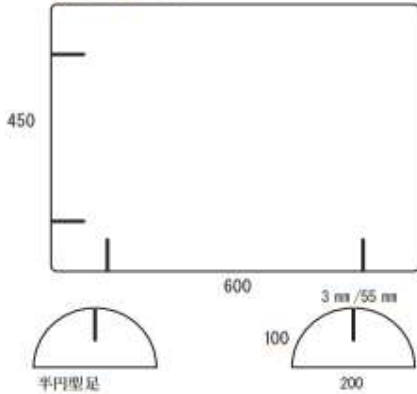

E-mail info@menu-aim.co.jp

新製品

えいむのパーティションボード

Partition Board

Made in Japan

■パーティションボード / ZWay(タテ・ヨコ兼用)

サイズは3サイズ / 板は2種類
必要に応じてタテ・ヨコをご利用下さい!

※SPB-40

縦使用イメージ

横使用イメージ

イメージ画像

■透明板と半透明のマット板の2種類

参考上代	品番	規格	サイズ	出荷単位	JAN	販売単価	備考
10,000円	SPB-40	アクリル透明板 / 3mm	600 × 450 mm	1個	4546094157023		
9,000円	SPB-41	アクリル透明板 / 3mm	600 × 360 mm	1個	4546094157030		
6,500円	SPB-42	アクリル透明板 / 3mm	450 × 300 mm	1個	4546094157047		
11,000円	SPB-46	アクリル 両面マット板 / 3mm	600 × 450 mm	1個	4546094157054		
9,500円	SPB-47	アクリル 両面マット板 / 3mm	600 × 360 mm	1個	4546094157061		
7,500円	SPB-48	アクリル 両面マット板 / 3mm	450 × 300 mm	1個	4546094157078		

受け渡し開口部

《逆向き仕様》

参考上代	品番	規格	サイズ	出荷単位	JAN	販売単価	備考
14,000円	SPB-30	アクリル透明板 / 3mm 開口部蓋付き	W900 × 600 mm	1個	4546094157009		
12,000円	SPB-31	アクリル透明板 / 3mm 開口部蓋付き	W600 × 600 mm	1個	4546094157016		

(消費税別)

フードビジネスの仕入れコンサルティング
業務用食器・備品の販売一式