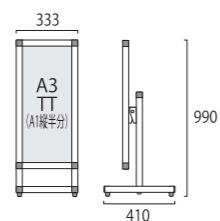

フロアバリウススタンド型アクリルタイプ B2縦
 FVAIAC-B2T 25,000円(税抜) シルバー

ブラックフロアバリウススタンド型アクリルタイプ B2縦
 BFVAIAC-B2T 27,000円(税抜) ブラック

- 面板有効サイズ=W499mm×H712mm
- 対応メディアサイズ=B2 (W515mm×H728mm)
- 重量=6.3 k g
- ※受注生産品となります。納期をご確認下さい。

B2横
片面
垂直
傾斜
屋内用
納期
3日

フロアバリウススタンド型アクリルタイプ B2横
FVAIAC-B2Y 26,000円(税抜) シルバー
ブラックフロアバリウススタンド型アクリルタイプ B2横
BFVAIAC-B2Y 28,000円(税抜) ブラック

- 面板有効サイズ=W712mm×H499mm
- 対応メディアサイズ=B2 (W728mm×H515mm)
- 重量=6.3kg
- ※受注生産品となります。納期をご確認ください。

A3縦
片面
垂直
傾斜
屋内用
全高
1m以下
納期
3日

※フロア内で視線を遮らないロウタイプ(高さ1m以下)

フロアバリウススタンド型アクリルタイプ A3縦横ロウ
FVAIAC-A3TTL 20,000円(税抜) シルバー
ブラックフロアバリウススタンド型アクリルタイプ A3縦横ロウ
BFVAIAC-A3TTL 22,000円(税抜) ブラック

- 面板有効サイズ=W281mm×H825mm
- 対応メディアサイズ=A3縦横 (A1縦半分) (W297mm×H841mm)
- 重量=5.2kg
- ※受注生産品となります。納期をご確認ください。