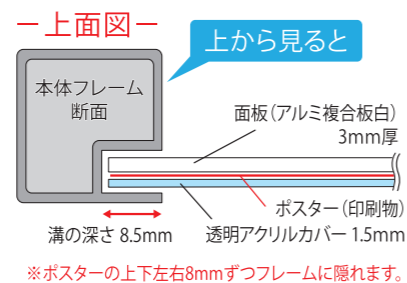

フロアバリウスN型の特長は 見下ろすスタイルのサインに最適

フロア案内など近見視する際に丁度良い角度で見下ろせ
楽な姿勢で閲覧する事ができます。

新発想

未使用時には面板を
垂直方向に持ち上げ
重ねて収納可能な
スタイル

ポスター交換も簡単

ポスター交換はフレーム上辺の左右のビスを
ゆるめ、上辺フレームを引き抜き中の面板と
アクリルカバーの間にポスターをセットするだけ。

メーカーのつぶやき voice

バリウスシリーズの特長
●面板の角も切り口もスッポリ覆う
安心設計フレーム
●4つの種類に簡単にチェンジ可能な
面板交換システム