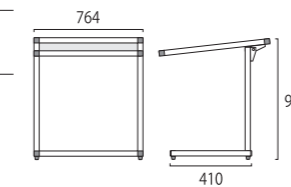

フロアバリウススタンドN型アクリルタイプ B2横
FVANAC-B2Y 26,000円(税抜)

ブラックフロアバリウススタンドN型アクリルタイプ B2横
BFVANAC-B2Y 28,000円(税抜)

- ●面板有効サイズ=W712mm×H499mm
- ●対応メディアサイズ=B2 (W728mm×H515mm)
- ●重量=6.1kg
- ※受注生産品となります。納期をご確認ください。