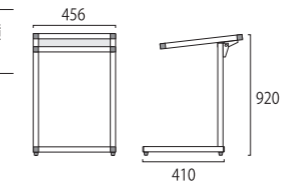

面板を溝に差し込むだけ工具不要!
(左右のネジは工具不要で
コインがあればOK)

バリウスシリーズ最大の利点

オリジナルフレームに面板を差込んでいるシンプル構造
簡単に面板の交換可能でオプション販売のホワイトボード(ブラックボード)に変更すると
マーカーで手書き看板に早変わりします。

フロアバリウススタンドN型アクリルタイプ A3横
FVANAC-A3Y 17,000円(税抜)

ブラックフロアバリウススタンドN型アクリルタイプ A3横
BFVANAC-A3Y 18,500円(税抜)

- 面板有効サイズ=W404mm×H281mm
- 対応メディアサイズ=A3 (W420mm×H297mm)
- 重量=4.5kg
- ※受注生産品となります。納期をご確認ください。

フロアバリウススタンドN型アクリルタイプ A2横
FVANAC-A2Y 23,000円(税抜)

ブラックフロアバリウススタンドN型アクリルタイプ A2横
BFVANAC-A2Y 25,000円(税抜)

- 面板有効サイズ=W578mm×H404mm
- 対応メディアサイズ=A2 (W594mm×H420mm)
- 重量=5.3kg
- ※受注生産品となります。納期をご確認ください。