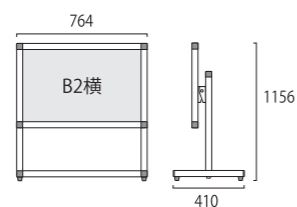

フロアバリウススタンド型アクリルタイプ B2横
FVAIAC-B2Y 26,000円(税抜) シルバー
ブラックフロアバリウススタンド型アクリルタイプ B2横
BFVAIAC-B2Y 28,000円(税抜) ブラック

- 面板有効サイズ=W712mm×H499mm
- 対応メディアサイズ=B2 (W728mm×H515mm)
- 重量=6.3kg
- ※受注生産品となります。納期をご確認ください。