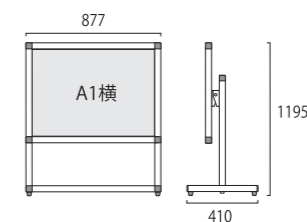

A1縦
片面
垂直
傾斜
屋内用
全高
1m以下
納期
3日

※フロア内で視線を遮らないロウタイプ(高さ1m以下)

フロアバリウススタンド型アクリルタイプ A1縦ロウ
FVAIAC-A1TL 27,000円(税抜) シルバー
ブラックフロアバリウススタンド型アクリルタイプ A1縦ロウ
BFVAIAC-A1TL 29,000円(税抜) ブラック

- 面板有効サイズ=W578mm×H825mm
- 対応メディアサイズ=A1 (W594mm×H841mm)
- 重量=6.7kg
- ※受注生産品となります。納期をご確認ください。

A1縦
片面
垂直
傾斜
屋内用
納期
3日

フロアバリウススタンド型アクリルタイプ A1縦
FVAIAC-A1T 27,000円(税抜) シルバー
ブラックフロアバリウススタンド型アクリルタイプ A1縦
BFVAIAC-A1T 29,000円(税抜) ブラック

- 面板有効サイズ=W578mm×H825mm
- 対応メディアサイズ=A1 (W594mm×H841mm)
- 重量=7.2kg
- ※受注生産品となります。納期をご確認ください。

A1横
片面
垂直
傾斜
屋内用
納期
3日

フロアバリウススタンド型アクリルタイプ A1横
FVAIAC-A1Y 28,000円(税抜) シルバー
ブラックフロアバリウススタンド型アクリルタイプ A1横
BFVAIAC-A1Y 30,000円(税抜) ブラック

- 面板有効サイズ=W825mm×H578mm
- 対応メディアサイズ=A1 (W841mm×H594mm)
- 重量=7.2kg
- ※受注生産品となります。納期をご確認ください。

B1横
片面
垂直
傾斜
屋内用
全高
1m以下
納期
3日

※フロア内で視線を遮らないロウタイプ(高さ1m以下)

フロアバリウススタンド型アクリルタイプ B1横ロウ
FVAIAC-B1YL 40,000円(税抜) シルバー
ブラックフロアバリウススタンド型アクリルタイプ B1横ロウ
BFVAIAC-B1YL 42,000円(税抜) ブラック

- 面板有効サイズ=W1014mm×H712mm
- 対応メディアサイズ=B1横 (W1030mm×H728mm)
- 重量=8.3kg
- ※受注生産品となります。納期をご確認ください。