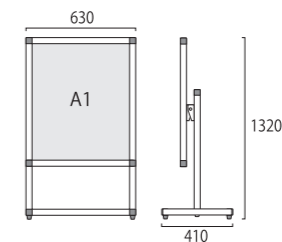

A1縦
片面
垂直
傾斜
屋内用
全高
1m以下
納期
3日

※フロア内で視線を遮らないロウタイプ(高さ1m以下)

フロアバリウススタンド型アクリルタイプ A1縦ロウ
FVAIAC-A1TL 27,000円(税抜) シルバー
ブラックフロアバリウススタンド型アクリルタイプ A1縦ロウ
BFVAIAC-A1TL 29,000円(税抜) ブラック

- 面板有効サイズ=W578mm×H825mm
- 対応メディアサイズ=A1 (W594mm×H841mm)
- 重量=6.7kg
- ※受注生産品となります。納期をご確認ください。

A1縦
片面
垂直
傾斜
屋内用
納期
3日

フロアバリウススタンド型アクリルタイプ A1縦
FVAIAC-A1T 27,000円(税抜) シルバー
ブラックフロアバリウススタンド型アクリルタイプ A1縦
BFVAIAC-A1T 29,000円(税抜) ブラック

- 面板有効サイズ=W578mm×H825mm
- 対応メディアサイズ=A1 (W594mm×H841mm)
- 重量=7.2kg
- ※受注生産品となります。納期をご確認ください。