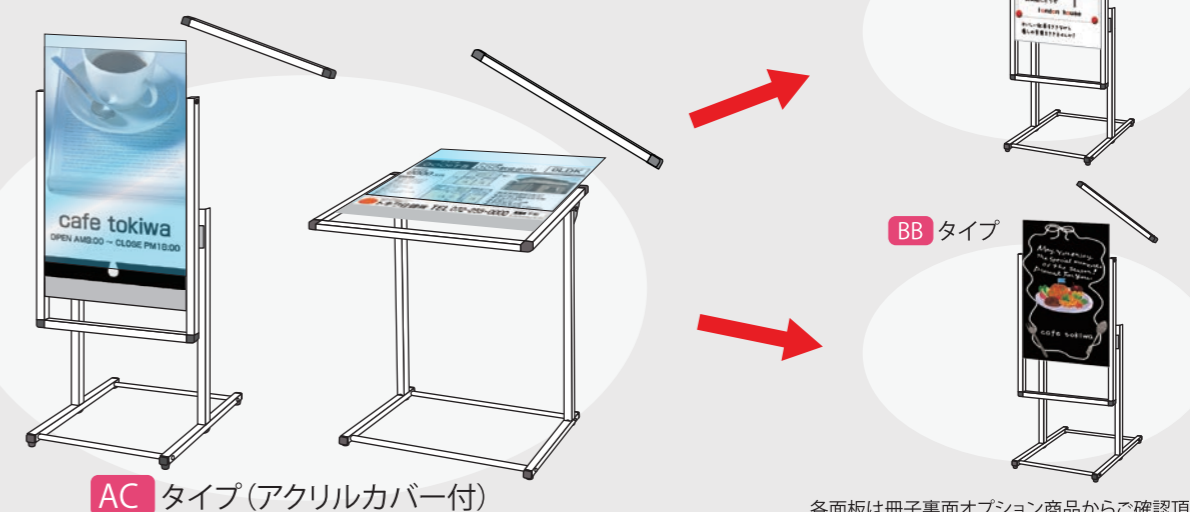

フロアバリウスN型の特長は 見下ろすスタイルのサインに最適

フロア案内など近見視する際に丁度良い角度で見下ろせ
楽な姿勢で閲覧する事ができます。

新発想

未使用時には面板を
垂直方向に持ち上げ
重ねて収納可能な
スタイル

ポスター交換も簡単

ポスター交換はフレーム上辺の左右のビスを
ゆるめ、上辺フレームを引き抜き中の面板と
アクリルカバーの間にポスターをセットするだけ。

メーカーのつぶやき voice

バリウスシリーズの特長
●面板の角も切り口もスッポリ覆う
安心設計フレーム
●4つの種類に簡単にチェンジ可能な
面板交換システム

面板を溝に差し込むだけ工具不要!
(左右のネジは工具不要で
コインがあればOK)

バリウスシリーズ最大の利点

オリジナルフレームに面板を差込んでいるシンプル構造
簡単に面板の交換可能でオプション販売のホワイトボード(ブラックボード)に変更すると
マーカーで手書き看板に早変わりします。

フロアバリウススタンドN型アクリルタイプ A3横
FVANAC-A3Y 17,000円(税抜)

ブラックフロアバリウススタンドN型アクリルタイプ A3横
BFVANAC-A3Y 18,500円(税抜)