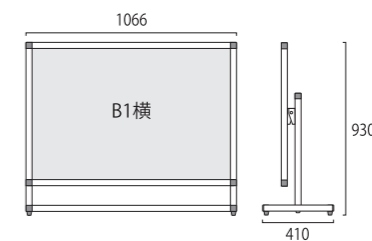

A1横
片面
垂直
傾斜
屋内用
納期
3日

フロアバリウススタンド型アクリルタイプ A1横
FVAIAC-A1Y 28,000円(税抜) シルバー
ブラックフロアバリウススタンド型アクリルタイプ A1横
BFVAIAC-A1Y 30,000円(税抜) ブラック

- 面板有効サイズ=W825mm×H578mm
- 対応メディアサイズ=A1 (W841mm×H594mm)
- 重量=7.2kg
- ※受注生産品となります。納期をご確認ください。

B1横
片面
垂直
傾斜
屋内用
全高
1m以下
納期
3日

※フロア内で視線を遮らないロウタイプ(高さ1m以下)

フロアバリウススタンド型アクリルタイプ B1横ロウ
FVAIAC-B1YL 40,000円(税抜) シルバー
ブラックフロアバリウススタンド型アクリルタイプ B1横ロウ
BFVAIAC-B1YL 42,000円(税抜) ブラック

- 面板有効サイズ=W1014mm×H712mm
- 対応メディアサイズ=B1横 (W1030mm×H728mm)
- 重量=8.3kg
- ※受注生産品となります。納期をご確認ください。