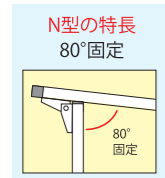

フロアバリウスN型の特長は 見下ろすスタイルのサインに最適

フロア案内など近見視する際に丁度良い角度で見下ろせ
楽な姿勢で閲覧する事ができます。