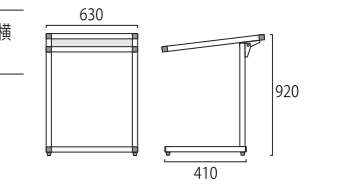

面板を溝に差し込むだけ工具不要!
(左右のネジは工具不要で
コインがあればOK)

バリウスシリーズ最大の利点

オリジナルフレームに面板を差込んでいるシンプル構造
簡単に面板の交換可能でオプション販売のホワイトボード(ブラックボード)に変更すると
マーカーで手書き看板に早変わりします。

フロアバリウススタンドN型アクリルタイプ A3横
FVANAC-A3Y 17,000円(税抜)

ブラックフロアバリウススタンドN型アクリルタイプ A3横
BFVANAC-A3Y 18,500円(税抜)

- 面板有効サイズ=W404mm×H281mm
- 対応メディアサイズ=A3 (W420mm×H297mm)
- 重量=4.5kg
- ※受注生産品となります。納期をご確認ください。

フロアバリウススタンドN型アクリルタイプ A2横
FVANAC-A2Y 23,000円(税抜)

ブラックフロアバリウススタンドN型アクリルタイプ A2横
BFVANAC-A2Y 25,000円(税抜)

- 面板有効サイズ=W578mm×H404mm
- 対応メディアサイズ=A2 (W594mm×H420mm)
- 重量=5.3kg
- ※受注生産品となります。納期をご確認ください。