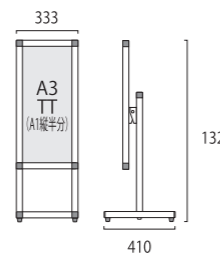

フロアバリウススタンド型アクリルタイプ A3縦
FVAIAC-A3TT 20,000円(税抜) シルバー
ブラックフロアバリウススタンド型アクリルタイプ A3縦
BFVAIAC-A3TT 22,000円(税抜) ブラック

- 面板有効サイズ=W281mm×H825mm
- 対応メディアサイズ=A3縦横 (A1縦半分) (W297mm×H841mm)
- 重量=5.7kg
- ※受注生産品となります。納期をご確認ください。