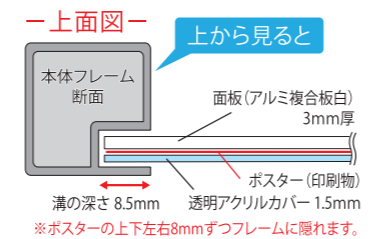

フロアバリウスI型の特長は 見やすい角度に面板を固定

設置場所やサインの内容に合わせて
遠見視用~近見視用と見やすい角度に面板を固定。

ステイで角度を固定、傾斜、垂直と展示方法の変更が可能です。

ポスター交換も簡単

ポスター交換はフレーム上辺の左右のビスをゆるめ、上辺フレームを引き抜き中の面板とアクリルカバーの間にポスターをセットするだけ。

AC タイプ(アクリルカバー付)
 面板を溝に差し込むだけ工具不要!
 (左右のネジは工具不要で
 コインがあればOK)