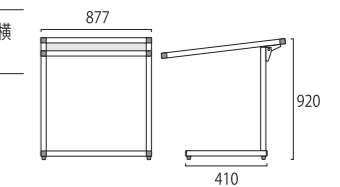

- 面板有効サイズ=W404mm×H281mm
- 対応メディアサイズ=A3 (W420mm×H297mm)
- 重量=4.5kg
- ※受注生産品となります。納期をご確認ください。

フロアバリウススタンドN型アクリルタイプ A2横
FVANAC-A2Y 23,000円(税抜)

ブラックフロアバリウススタンドN型アクリルタイプ A2横
BFVANAC-A2Y 25,000円(税抜)

- 面板有効サイズ=W578mm×H404mm
- 対応メディアサイズ=A2 (W594mm×H420mm)
- 重量=5.3kg
- ※受注生産品となります。納期をご確認ください。

フロアバリウススタンドN型アクリルタイプ B2横
FVANAC-B2Y 26,000円(税抜)

ブラックフロアバリウススタンドN型アクリルタイプ B2横
BFVANAC-B2Y 28,000円(税抜)

- 面板有効サイズ=W712mm×H499mm
- 対応メディアサイズ=B2 (W728mm×H515mm)
- 重量=6.1kg
- ※受注生産品となります。納期をご確認ください。

フロアバリウススタンドN型アクリルタイプ A1横
FVANAC-A1Y 28,000円(税抜)

ブラックフロアバリウススタンドN型アクリルタイプ A1横
BFVANAC-A1Y 30,000円(税抜)

- 面板有効サイズ=W825mm×H578mm
- 対応メディアサイズ=A1 (W841mm×H594mm)
- 重量=6.9kg
- ※受注生産品となります。納期をご確認ください。

Option

●各種面板・アクリル・マーカーボード

パネルが一体化、画期的なフレームで別売りの面板に差し替えて仕様を変更可能