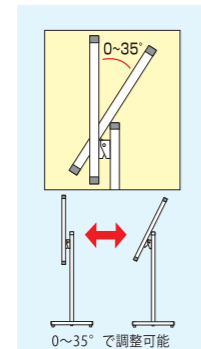

FVAIAC

フロアバリウススタンド型アクリルカバータイプ
使用場所に応じて角度を調整できる便利な型
垂直、傾斜展示可能フロアバリウススタンド型アクリルカバータイプ

- ●パネルフレーム=アルミ押し出し材/アルマイト仕上げ(シルバー/ブラック) ●本体ポール部=アルミ押し出し材/アルマイト仕上げ(シルバー/ブラック)
- ●脚部=縦パイプ/アルミ押し出し材/アルマイト仕上げ(シルバー/ブラック) 横パイプ/ステンレスパイプ #400(シルバー)
- ●面板=アルミ複合板(白)3mm厚 ●表面カバー=アクリル 透明1.5mm厚 ※ブラックシリーズの脚部横パイプはシルバーです。

フロアバリウスI型の特長は 見やすい角度に面板を固定

設置場所やサインの内容に合わせて
遠見視用~近見視用と見やすい角度に面板を固定。

ステイで角度を固定、傾斜、垂直と展示方法の変更が可能です。

ポスター交換も簡単

ポスター交換はフレーム上辺の左右のビスをゆるめ、上辺フレームを引き抜き中の面板とアクリルカバーの間にポスターをセットするだけ。

AC タイプ(アクリルカバー付)
面板を溝に差し込むだけ工具不要!
(左右のネジは工具不要で
コインがあればOK)

※面板の交換も手順で
簡単にできます。

フロアバリウススタンド型アクリルタイプ A3縦
FVAIAC-A3T 16,000円(税抜) シルバー

ブラックフロアバリウススタンド型アクリルタイプ A3縦
BFVAIAC-A3T 17,500円(税抜) ブラック

- ●面板有効サイズ=W281mm×H404mm
- ●対応メディアサイズ=A3 (W297mm×H420mm)
- ●重量=4.5 k g
- ※受注生産品となります。納期をご確認下さい。

フロアバリウススタンド型アクリルタイプ A3横
FVAIAC-A3Y 17,000円(税抜) シルバー

ブラックフロアバリウススタンド型アクリルタイプ A3横
BFVAIAC-A3Y 18,500円(税抜) ブラック

- ●面板有効サイズ=W404mm×H281mm
- ●対応メディアサイズ=A3 (W420mm×H297mm)
- ●重量=4.5 k g
- ※受注生産品となります。納期をご確認下さい。

フロアバリウススタンド型アクリルタイプ A2縦
FVAIAC-A2T 22,000円(税抜) シルバー

ブラックフロアバリウススタンド型アクリルタイプ A2縦
BFVAIAC-A2T 24,000円(税抜) ブラック

- ●面板有効サイズ=W404mm×H578mm
- ●対応メディアサイズ=A2 (W420mm×H594mm)
- ●重量=5.2 k g
- ※受注生産品となります。納期をご確認下さい。

フロアバリウススタンド型アクリルタイプ A2横
FVAIAC-A2Y 23,000円(税抜) シルバー

ブラックフロアバリウススタンド型アクリルタイプ A2横
BFVAIAC-A2Y 25,000円(税抜) ブラック

- ●面板有効サイズ=W578mm×H404mm
- ●対応メディアサイズ=A2 (W594mm×H420mm)
- ●重量=5.2 k g
- ※受注生産品となります。納期をご確認下さい。

※フロア内で視線を遮らないロウタイプ(高さ1m以下)
フロアバリウススタンド型アクリルタイプ B2縦ロウ
FVAIAC-B2TL 25,000円(税抜) シルバー

ブラックフロアバリウススタンド型アクリルタイプ B2縦ロウ
BFVAIAC-B2TL 27,000円(税抜) ブラック

- ●面板有効サイズ=W499mm×H712mm
- ●対応メディアサイズ=B2 (W515mm×H728mm)
- ●重量=5.8 k g
- ※受注生産品となります。納期をご確認下さい。

フロアバリウススタンド型アクリルタイプ B2縦
FVAIAC-B2T 25,000円(税抜) シルバー