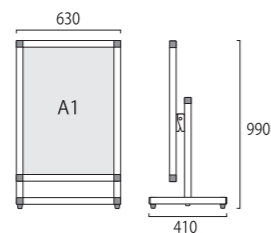

A3縦
片面
垂直
傾斜
屋内用
納期
3日

フロアバリウススタンド型アクリルタイプ A3縦
FVAIAC-A3TT 20,000円(税抜) シルバー
ブラックフロアバリウススタンド型アクリルタイプ A3縦
BFVAIAC-A3TT 22,000円(税抜) ブラック

- 面板有効サイズ=W281mm×H825mm
- 対応メディアサイズ=A3縦横 (A1縦半分) (W297mm×H841mm)
- 重量=5.7kg
- ※受注生産品となります。納期をご確認ください。

A1縦
片面
垂直
傾斜
屋内用
全高
1m以下
納期
3日

※フロア内で視線を遮らないロウタイプ(高さ1m以下)

フロアバリウススタンド型アクリルタイプ A1縦ロウ
FVAIAC-A1TL 27,000円(税抜) シルバー
ブラックフロアバリウススタンド型アクリルタイプ A1縦ロウ
BFVAIAC-A1TL 29,000円(税抜) ブラック

- 面板有効サイズ=W578mm×H825mm
- 対応メディアサイズ=A1 (W594mm×H841mm)
- 重量=6.7kg
- ※受注生産品となります。納期をご確認ください。