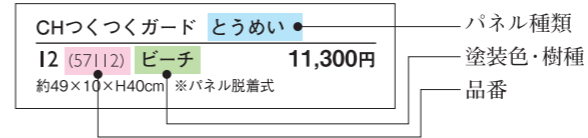

WMつくつくガード とうめい
(57106) モカブラウン 12,000円
約49×10×H40cm ※パネル脱着式

WMつくつくガード マット
06 (57107) モカブラウン 12,900円
約49×10×H40cm ※パネル脱着式

WMつくつくガード ウッド
07 (57108) モカブラウン 12,500円
約49×10×H40cm ※パネル脱着式

WMつくつくガード とうめい
(57109) ブラウン 12,000円
約49×10×H40cm ※パネル脱着式

WMつくつくガード マット
08 (57110) ブラウン 12,900円
約49×10×H40cm ※パネル脱着式

WMつくつくガード/ウッド
09 (57111) ブラウン 12,500円
約49×10×H40cm ※パネル脱着式

スペック表示のご説明

CHつくつくガード とうめい
(57112) ピーチ 11,300円
約49×10×H40cm ※パネル脱着式

CHつくつくガード マット
10 (57113) ピーチ 12,000円
約49×10×H40cm ※パネル脱着式