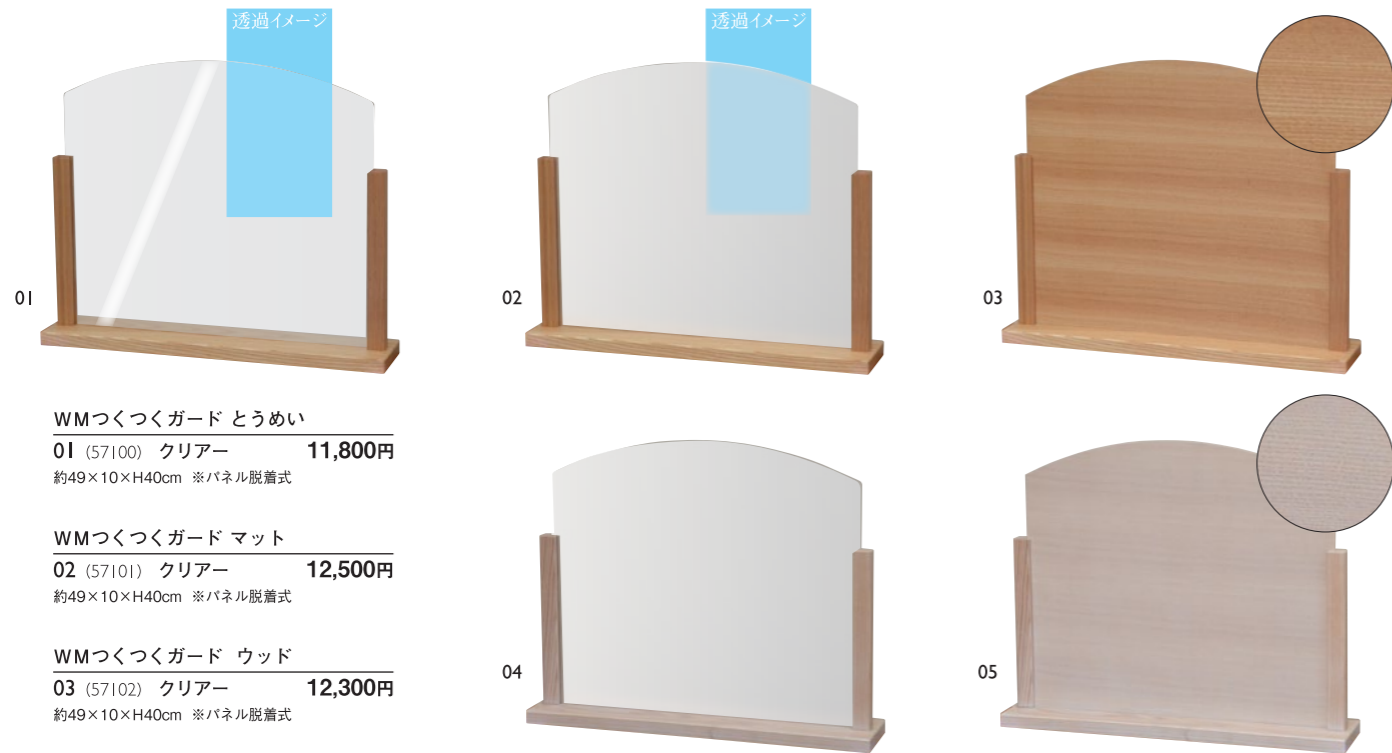

カウンターに程よいサイズ

カウンターの仕切りに

WOOD WORK®

つくつくガード

飛沫感染防止に
ナチュラルな木製卓上衝立

飛沫防止補助商品

- コンパクトサイズでセットも簡単
- コンパクトサイズで圧迫感無し
- 食事時の口元隠してエチケット効果アップ
- パネルが交換出来て衛生的 ※一部交換できない商品もあります
- パネルの角はR加工、触れても安心

お店のイメージに合わせていただけるよう豊富なバリエーションをご用意しました
パネルの除菌に便利なパネル脱着式がございます

WMつくつくガード とうめい
01 (57100) クリアー 11,800円
約49×10×H40cm ※パネル脱着式

WMつくつくガード マット
02 (57101) クリアー 12,500円
約49×10×H40cm ※パネル脱着式

WMつくつくガード ウッド
03 (57102) クリアー 12,300円
約49×10×H40cm ※パネル脱着式

WMつくつくガード とうめい
(57103) ホワイト 12,000円
約49×10×H40cm ※パネル脱着式